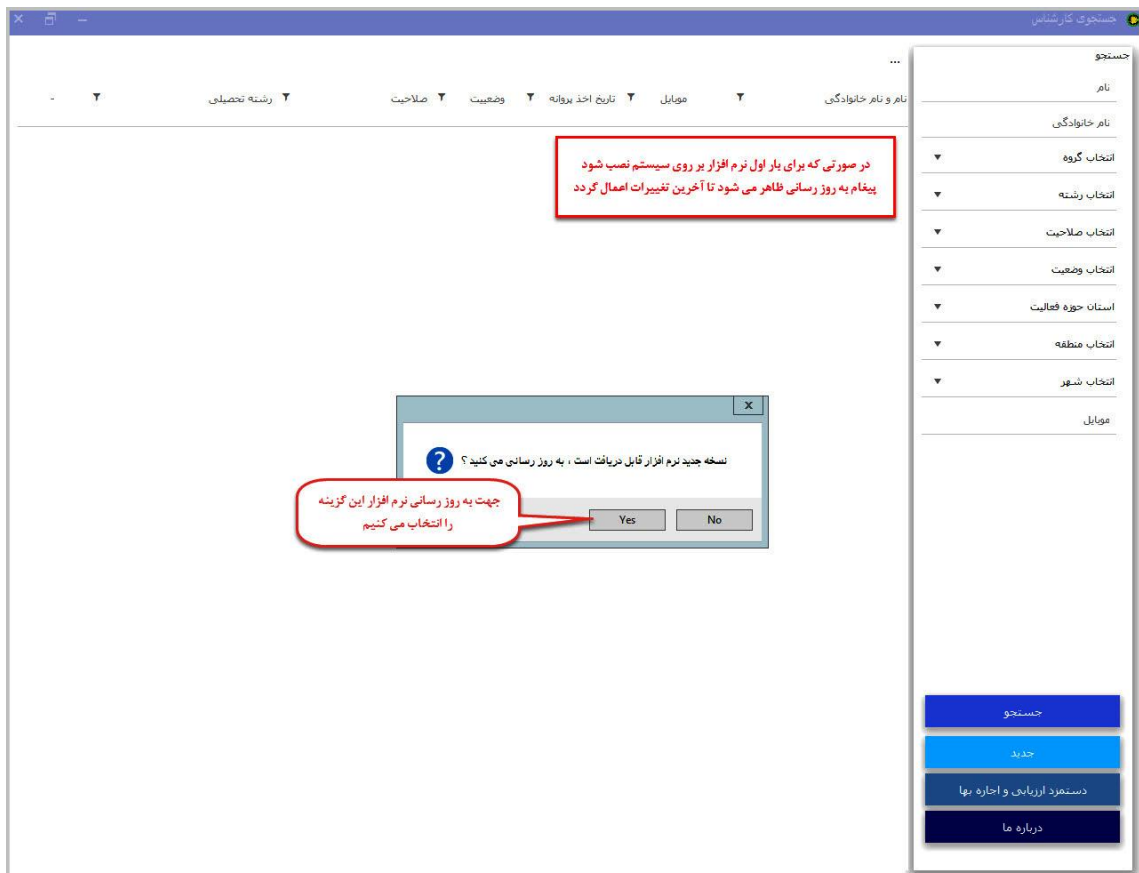

بعد از نصب برنامه بر روی صفحه دسکتاپ دو آیکن زیر
ظاهر می شود

FindExpert

آیکن اجرای نرم افزار

FindExpert_U
pdater

آیکن به روز رسانی نرم افزار

- بروزرسانی آنلاین برنامه :

پس از هر بار روشن شدن کامپیوتر ، نرم افزار به روز رسانی به صورت اتوماتیک ، آخرین نسخه نرم افزار را دانلود و جایگزین میکند.