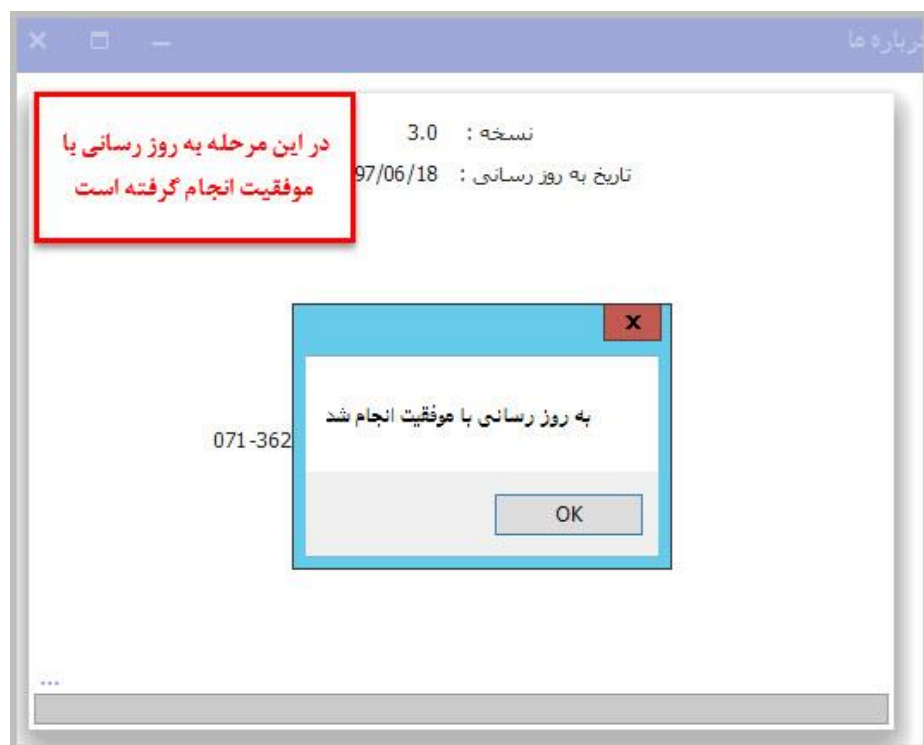

بعد از نصب برنامه بر روی صفحه دسکتاپ دو آیکن زیر
ظاهر می شود

FindExpert

آیکن اجرای نرم افزار

FindExpert_U
pdater

آیکن به روز رسانی نرم افزار

- بروزرسانی آنلاین برنامه :

پس از هر بار روشن شدن کامپیوتر ، نرم افزار به روز رسانی به صورت اتوماتیک ، آخرین نسخه نرم افزار را دانلود و جایگزین میکند.