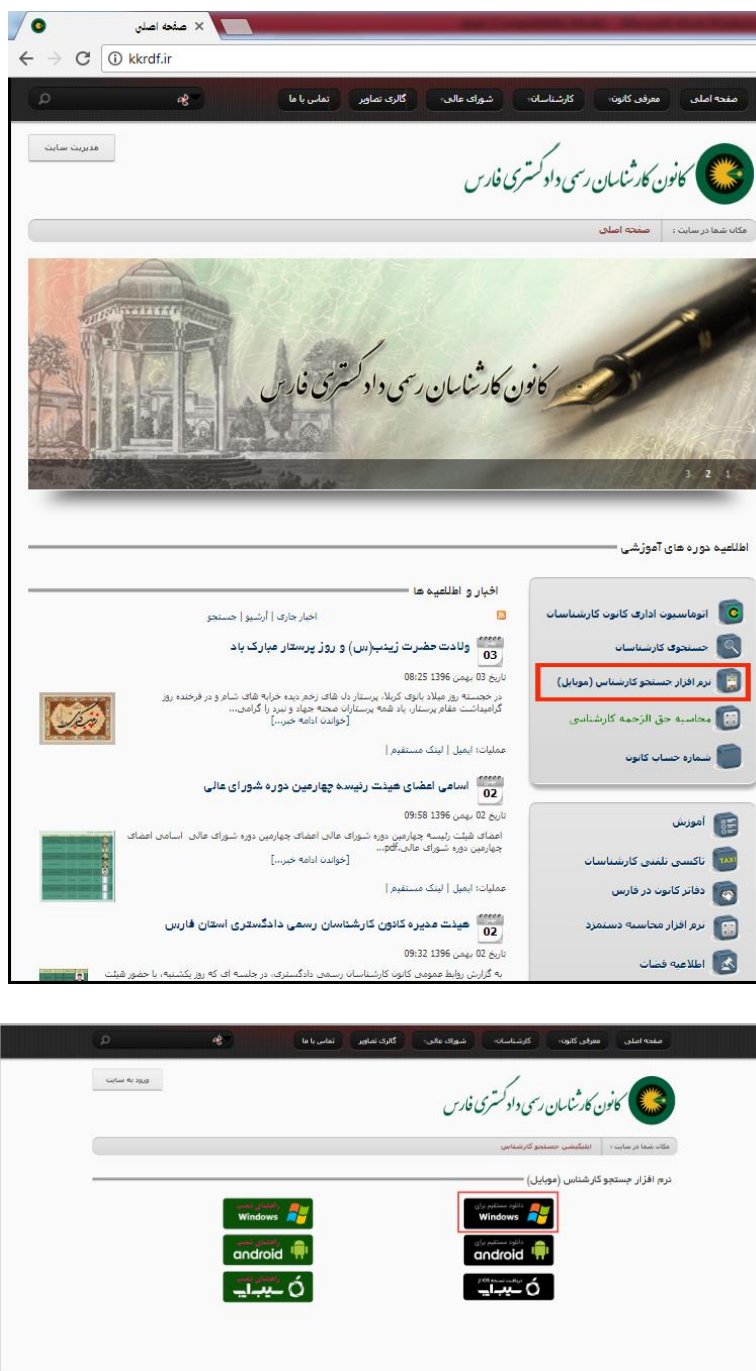

در مرحله اول جهت نصب نرم افزار ، فایل مورد نظر را از طریق وب سایت کانون کارشناسان رسمی دادگستری فارس ، انتخاب می کنید .

سپس با انتخاب فایل مورد نظر مراحل نصب نرم افزار مطابق عکس زیر انجام می گردد.

با انتخاب گزینه Next مراحل نصب شروع می گردد.