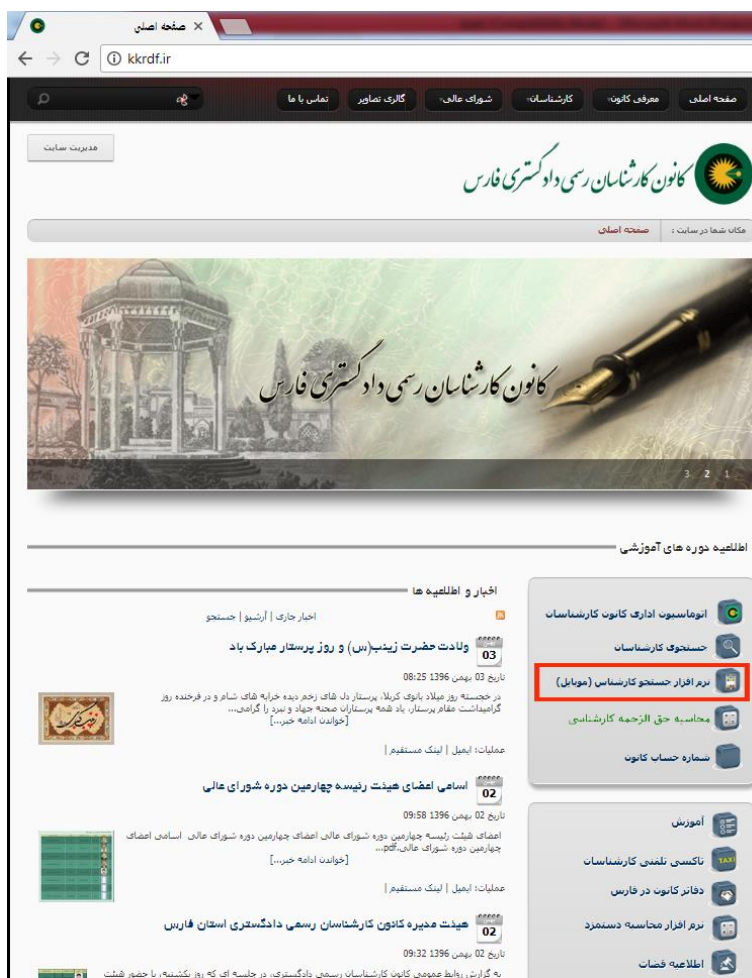

نرم افزار نسخه موبایلی جهت سهولت در جستجوی کارشناسان و محاسبه دستمزد ارزیابی ، اجاره بها و محاسبه اجرت المثل آماده ارائه خدمات می باشد .

در مرحله اول جهت نصب نرم افزار ، فایل مورد نظر را از طریق وب سایت کانون کارشناسان رسمی دادگستری فارس ، بر اساس نوع سیستم عامل گوشی خود انتخاب می کنید .

سپس با انتخاب فایل مورد نظر مراحل نصب نرم افزار مطابق عکس زیر انجام می گردد.