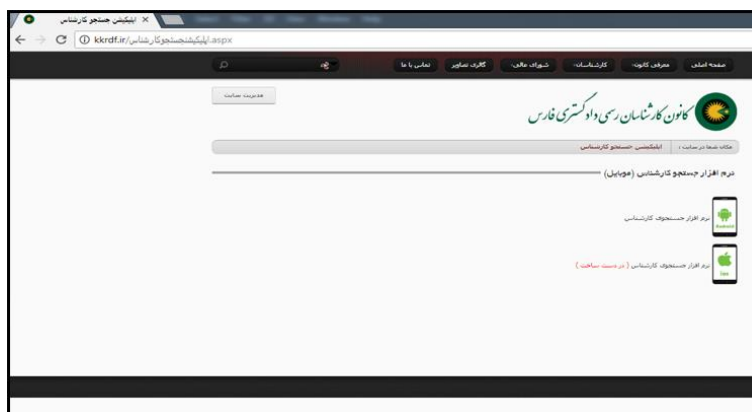

نرم افزار نسخه موبایلی جهت سهولت در جستجوی کارشناسان و محاسبه دستمزد ارزیابی ، اجاره بها و محاسبه اجرت المثل آماده ارائه خدمات می باشد .

در مرحله اول جهت نصب نرم افزار ، فایل مورد نظر را از طریق وب سایت کانون کارشناسان رسمی دادگستری فارس ، بر اساس نوع سیستم عامل گوشی خود انتخاب می کنید .

سپس با انتخاب فایل مورد نظر مراحل نصب نرم افزار مطابق عکس زیر انجام می گردد.