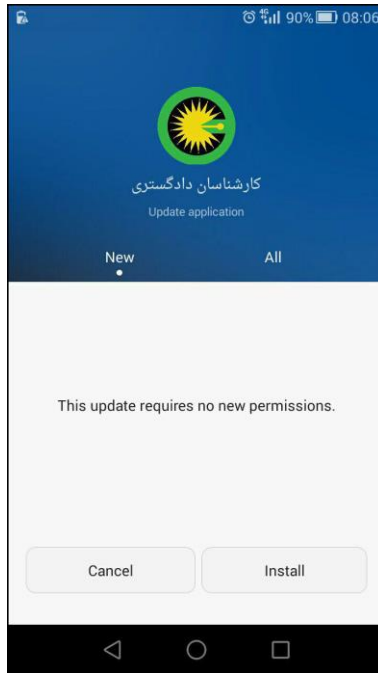

با انتخاب گزینه Install مراحل نصب شروع می گردد.

سپس با انتخاب گزینه Open نرم افزار باز می گردد و قابل استفاده می باشد و با انتخاب Done نرم افزار نصب شده بسته می شود تا در در زمان مورد نیاز از طریق آیکون ایجاد شده در میزکار گوشی قابلیت استفاده فراهم گردد.

نکته : جهت نصب نرم افزار وجود اینترنت بر روی گوشی الزامی می باشد .

نکته : نرم افزار در زمان اجرا ، در صورتی که نسخه جدید ارائه گردیده باشد به صورت خودکار ارتقا می یابد و نیازی به بروزرسانی دستی وجود ندارد.